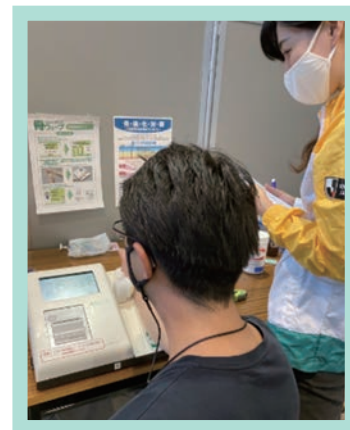

- 「新宿文化センター」では「楽しく学ぶ! 認知症講座」を開催いたしました。講師派遣だけでなく、開催に向けて地域のみなさまへのご案内に協力しました。

■ 「金融・保険教育」 を開催

都内の小中学校で金融・保険教育の出張授業を開催。お金について楽しく学ぶ場を提供しています。

■ 健康増進機器による測定会の実施

- 自治体のイベント会場において、健康を知るきっかけとなる「先進健康機器測定会」(骨ウェーブ)を実施しました。