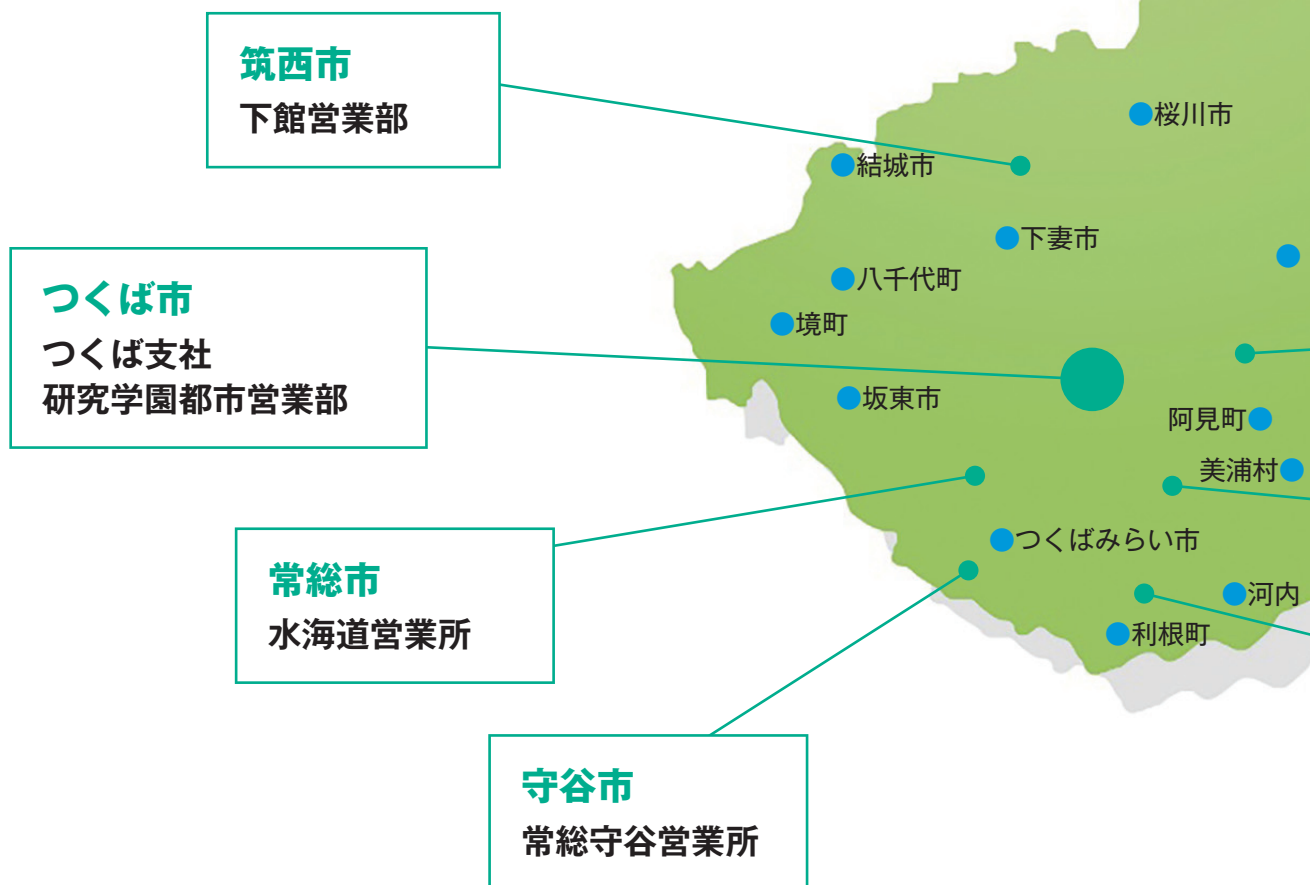

2023

わがまち インフォ

WAGAMACHI INFO

明治安田生命

つくば支社の取組み

主なSDGsの取組み

包括連携協定		健康増進に関する連携協定	
自治体	締結年月	自治体	締結年月
守谷市	2020年11月	土浦市	2019年11月
牛久市	2021年9月	常総市	2020年12月
下妻市	2021年11月	龍ヶ崎市	2021年6月
結城市	2022年1月	美浦村	2021年11月
筑西市	2022年3月	阿見町	2022年8月
坂東市	2022年10月	かすみがうら市	2023年2月

2023年度
地元アスリート応援

ゴルフ
安西 歩美さん

2022年度
お客さま満足度調査

61.6% (前年差▲6.6pt)

2022年4月～2023年3月
寄付金贈呈実績

合計 **5,241,500**円

石岡市
石岡営業所

土浦市
土浦南営業部
土浦営業所

土浦市立二中地区公民館

土浦市立老人福祉センター「つわぶき」

道の駅 健活イベント

道の駅しもつま

道の駅さかい

道の駅
グランテラス筑西

つくばFCとの協働

サンクスマッチでの大応援